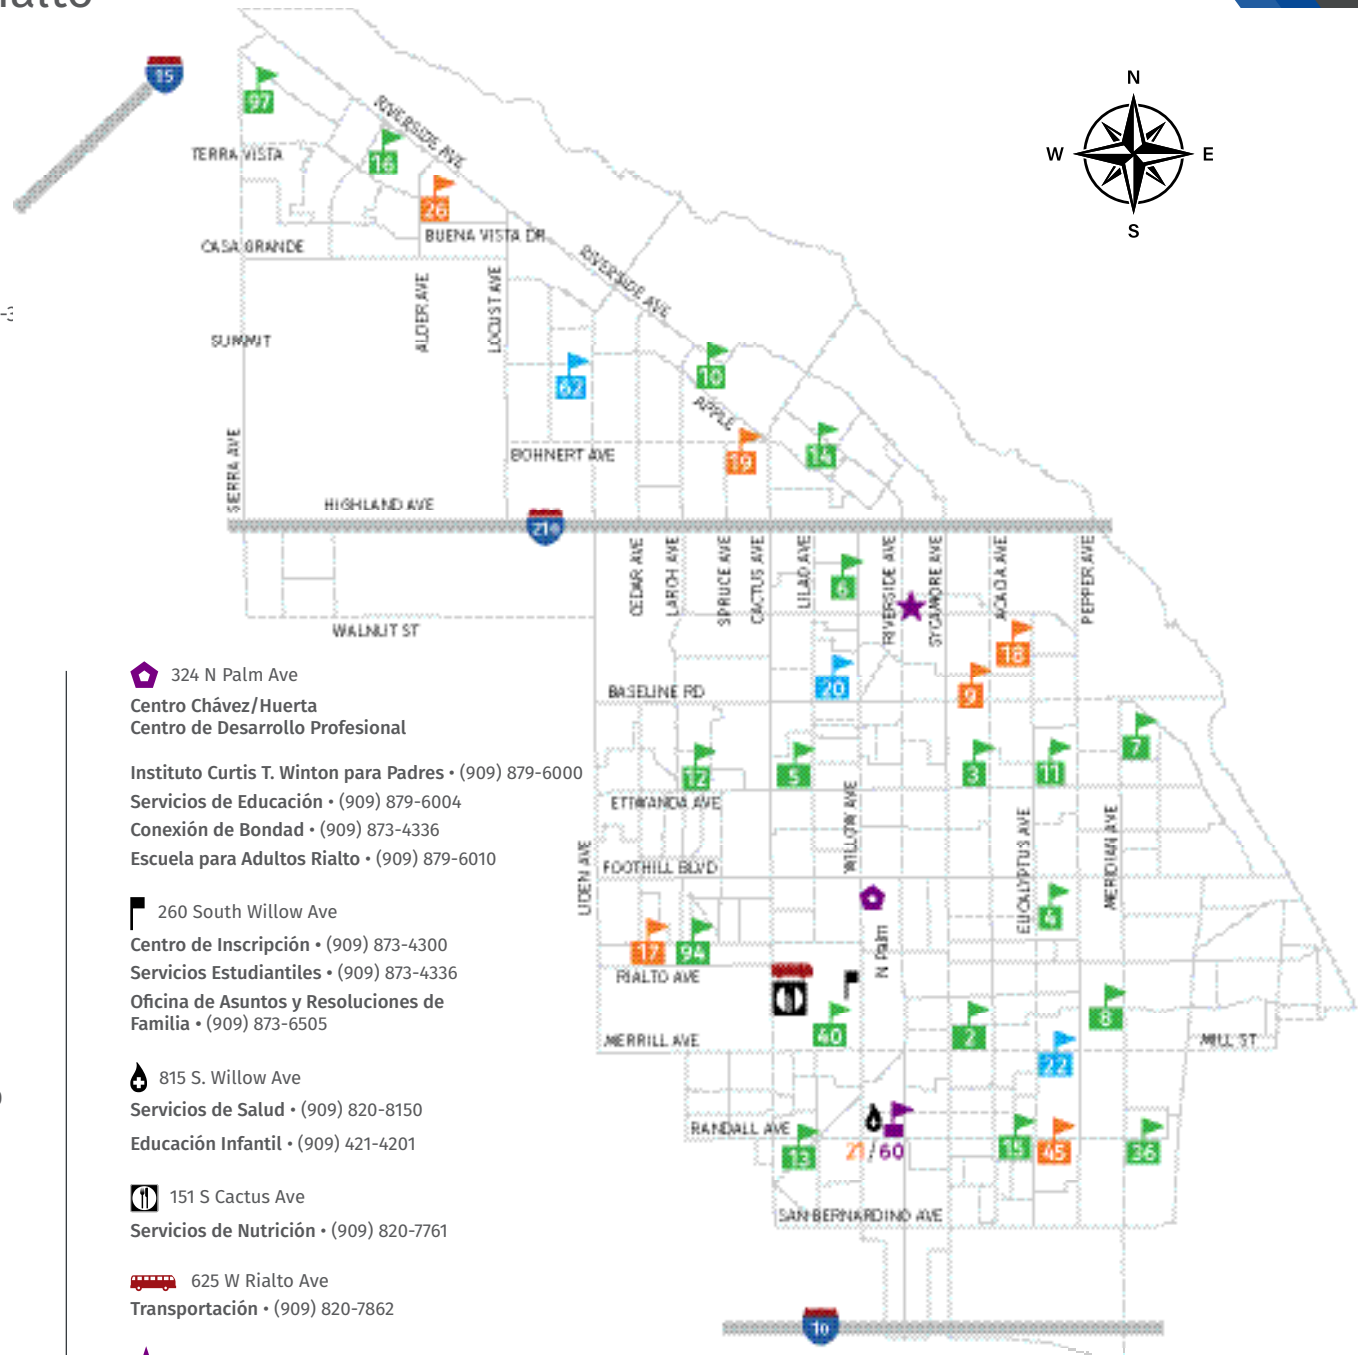

Escuelas Intermedias (MS)

- 18 - Warren H. Frisbie - 1442 North Eucalyptus • P: (909) 820-7887
- 45 - William G. Jehue - 1500 North Eucalyptus • P: (909) 421-7377
- 19 - Ben F. Kolb - 2351 North Spruce • P: (909) 820-7849
- 26 - Ethel Kucera - 2140 West Buena Vista Dr • P: (909) 574-7044
- 17 - Rialto MS - 1262 W Rialto Ave • P: (909) 879-7308

Escuelas Preparatorias (HS)

- 62 - Wilmer Amina Carter HS - 2630 N. Linden Ave • P: (909) 854-4100
- 20 - Dwight D. Eisenhower HS - 1321 North Lilac • P: (909) 820-7777
- 22 - Rialto HS - 595 South Eucalyptus • P: (909) 421-7500
- 21 - Dr. John Milor HS - 266 West Randall • P: (909) 820-8110

Academia Virtual

- 60 - Charles Zupanic - 266 West Randall • P: (909) 820-8120

*Los códigos corresponden al número en el mapa RUSD.

324 N Palm Ave
Centro Chávez/Huerta
Centro de Desarrollo Profesional

Instituto Curtis T. Winton para Padres • (909) 879-6000
Servicios de Educación • (909) 879-6004
Conexión de Bondad • (909) 873-4336
Escuela para Adultos Rialto • (909) 879-6010

260 South Willow Ave
Centro de Inscripción • (909) 873-4300
Servicios Estudiantiles • (909) 873-4336
Oficina de Asuntos y Resoluciones de Familia • (909) 873-6505

815 S. Willow Ave
Servicios de Salud • (909) 820-8150
Educación Infantil • (909) 421-4201

151 S Cactus Ave
Servicios de Nutrición • (909) 820-7761

625 W Rialto Ave
Transportación • (909) 820-7862

182 E. Walnut Ave
Oficina del Distrito • P: (909) 820-7700